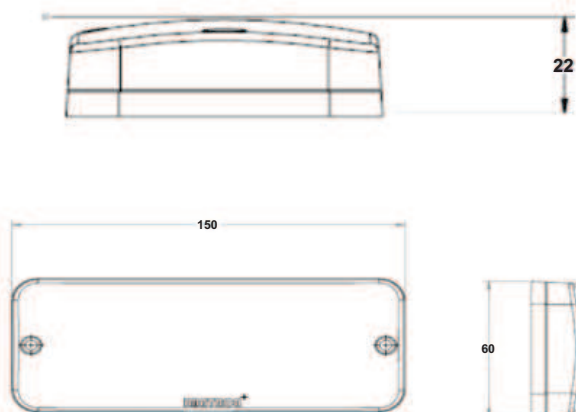

As equivalências contidas na tabela acima são de caráter orientativo, podendo haver variações na quantidade lúmens dos produtos

Aplicações

Usado para iluminação interna e externa de veículos, tais como ambulancias, gabines, báus, onibus, motorhomes reboque para transporte de animais entre outros, e embarcações (lanchas ,iatas, barcos etc, bem como para sistema iluminação de emergência em prédios comerciais e residenciais.

GRAU DE PROTEÇÃO IP-65
ÂNGULO DE ABERTURA - 120°
TEMPERATURA DE COR - 6500K
MOLDURA/BASE EM ABS
LENTE EM POLICARBONATO COM ADITIVO UV